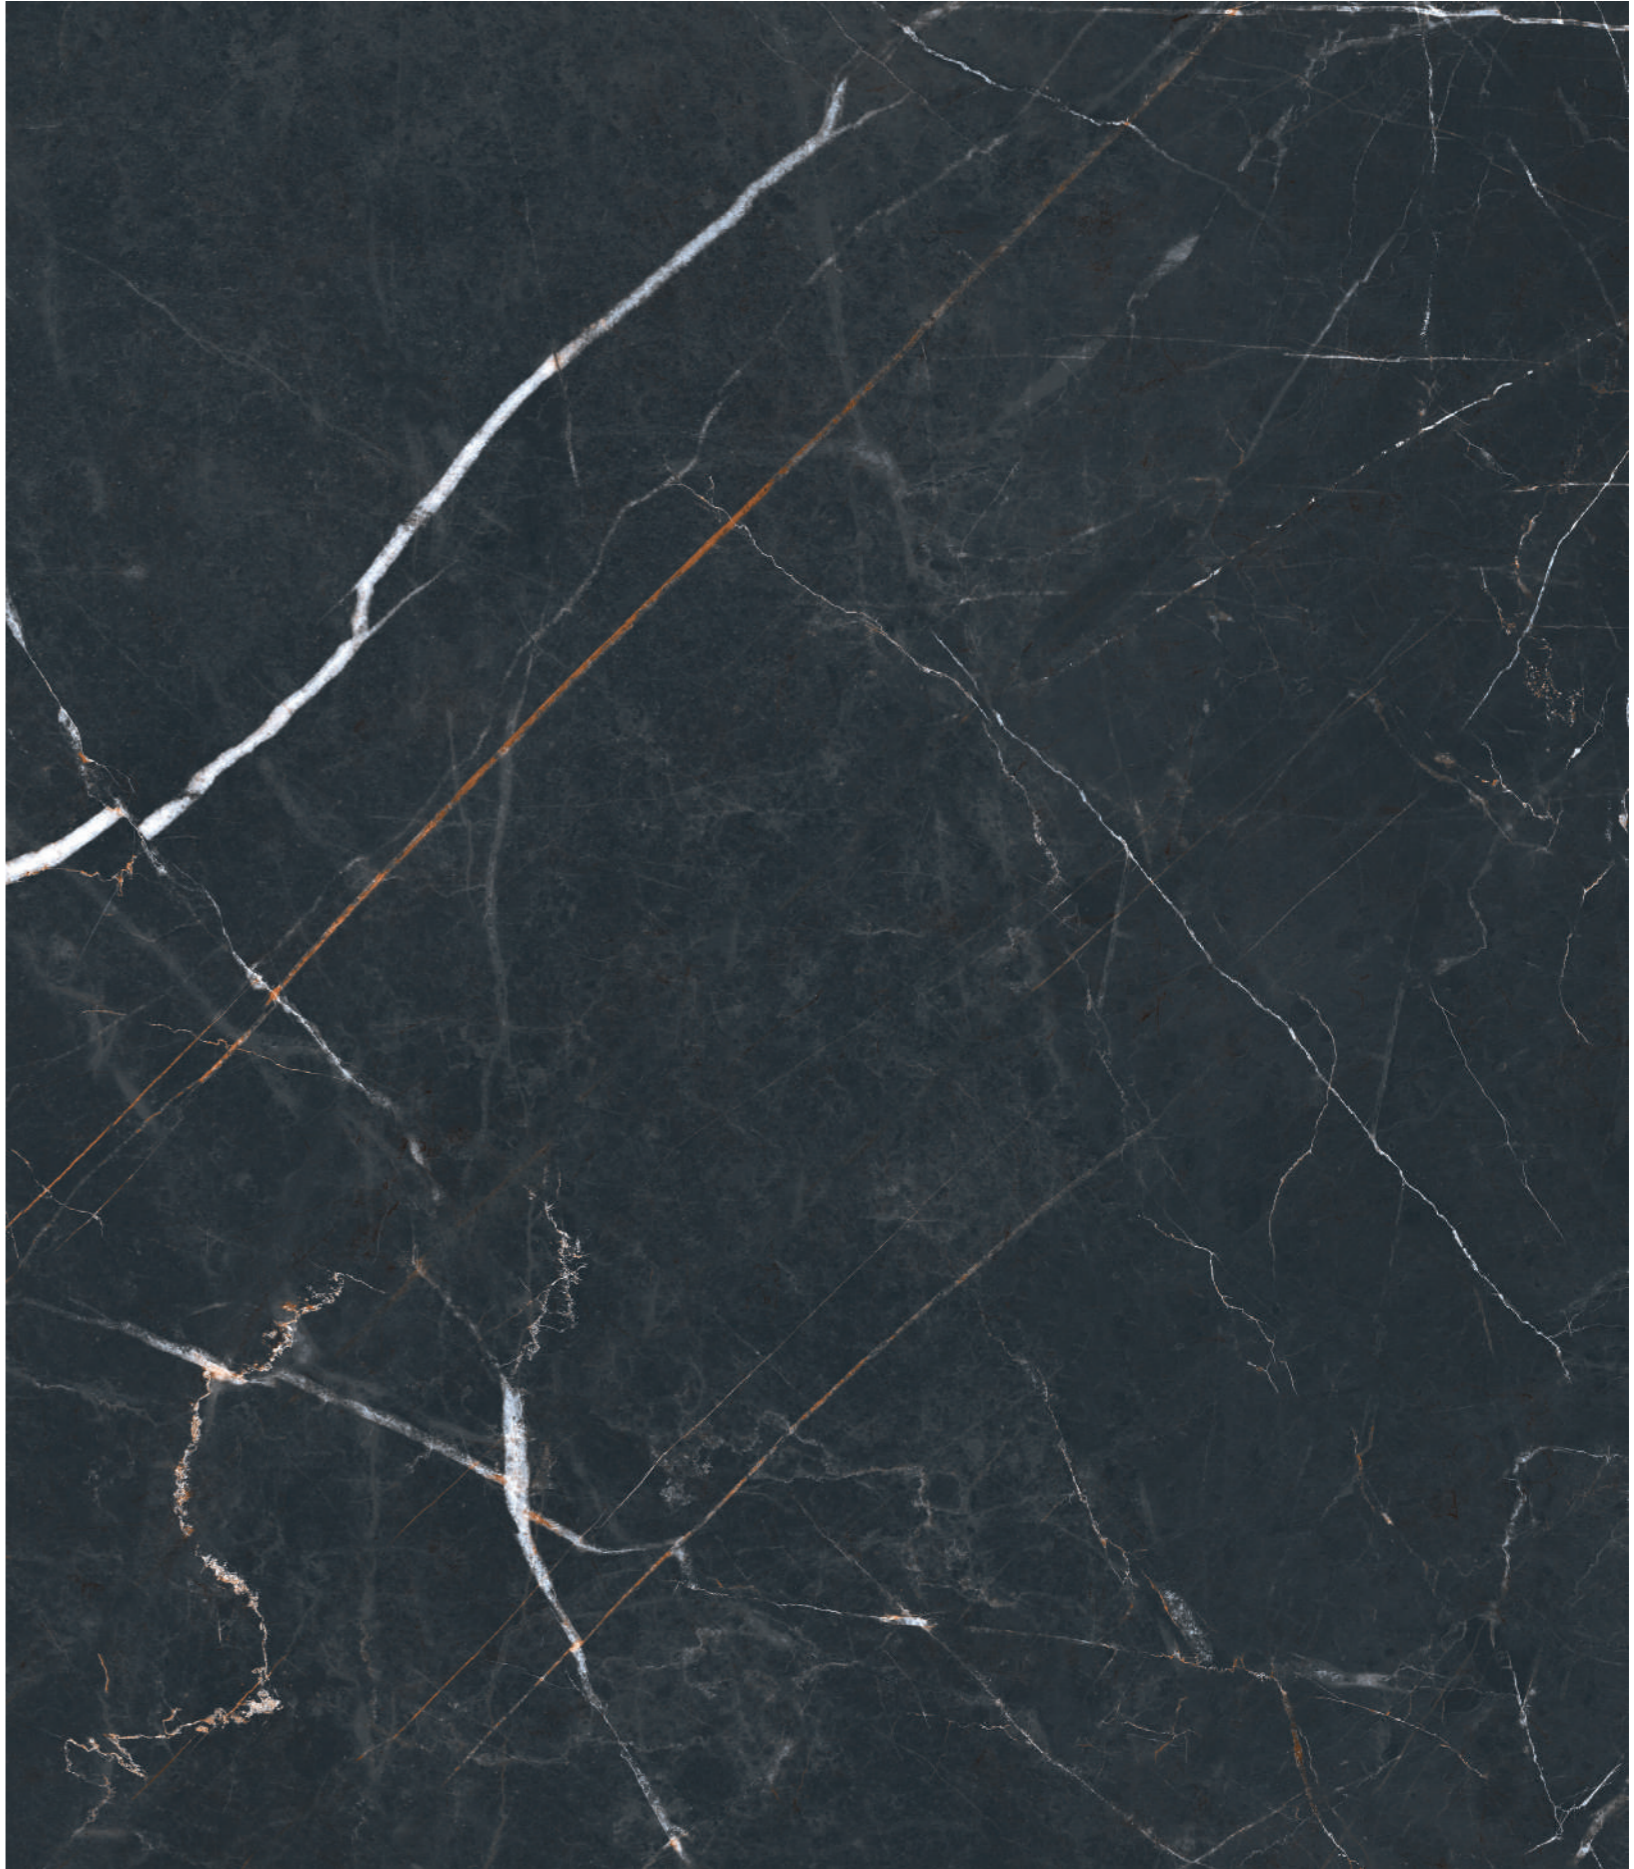

Saint Laurent

Black