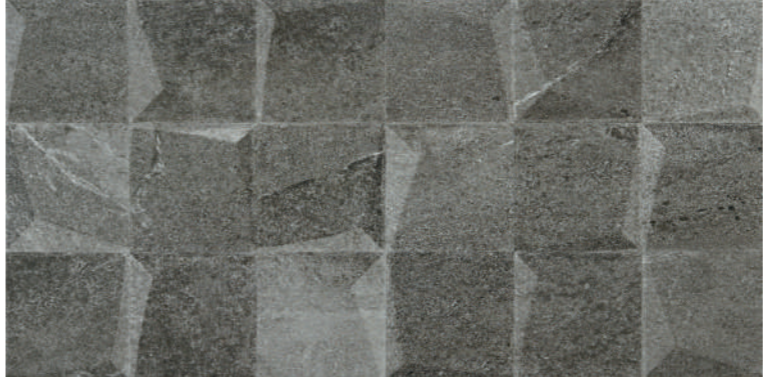

Grey Mosaic