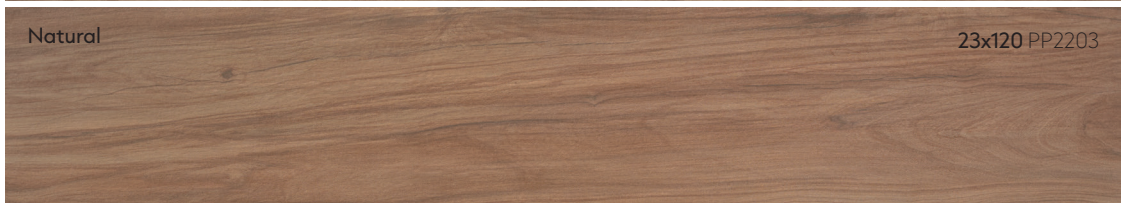

Tiverton

Porcelánico mate *Matt porcelain*

30x150 cm
12"x60"

23x120 cm
9"x48"

Formato Nominal <i>Nominal Size</i>	Formato Real <i>Real Size</i>	Espesor (mm) <i>Thickness (mm)</i>	Caras <i>Faces</i>	Caja / <i>Box</i>					EUROPALET				
				PZAS/CJ	M2/CJ	KG/CJ	PZAS/M2	KG/M2	ALTURA	PZAS/PAL	CJAS/PAL	M2/PAL	KG/PAL
30x150cm RC 12"x60" RC	30x149,5cm RC 11,81"x58,85"	10	11	3	1,35	28,45	2,23	21,15	73	126	42	56,51	1.220
23x120cm RC 9"x48" RC	22,7x119,5cm 8,93"x47,04"	9,7	11	4	1,09	22,22	3,69	20,20	82	216	54	58,59	1.220