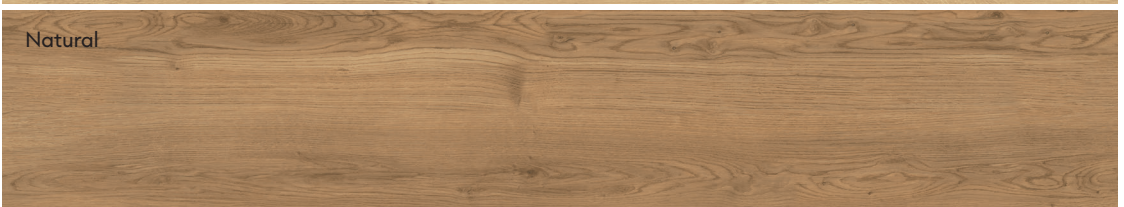

Haya

Miel

Natural

Tahoma Tundra 30x180 cm Structech

Tiverton Natural 23x120 cm / Santa Monica Bone 120x280 cm Maxitech

Otway Natural 30x180 cm

Calgary Miel 30x180 cm

View on web