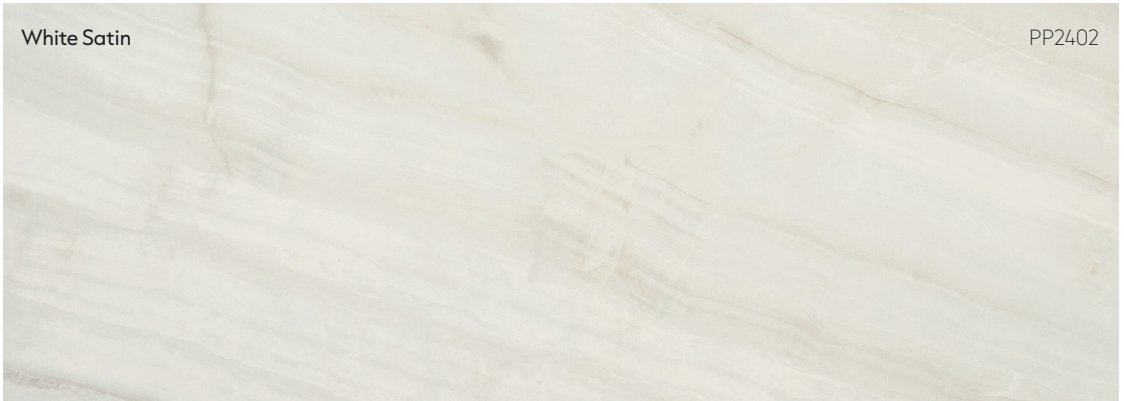

White Polished

60X120 PUL021

Ivory Polished

60X120 PUL021

Denver

Porcelánico satin · Satined porcelain

Formato Nominal <i>Nominal Size</i>	Formato Real <i>Real Size</i>	Espesor (mm) <i>Thickness (mm)</i>	Caras <i>Faces</i>	Caja / Box					EUROPALET				
				PZAS/CJ	M2/CJ	KG/CJ	PZAS/M2	KG/M2	ALTURA	PZAS/PAL	CJAS/PAL	M2/PAL	KG/PAL
60x120cm RC <i>24"x48" RC</i>	59,5x120cm <i>23,42"x47,24"</i>	10	8	2	1,43	31,10	1,40	21,27	75	80	40	57,12	1.240