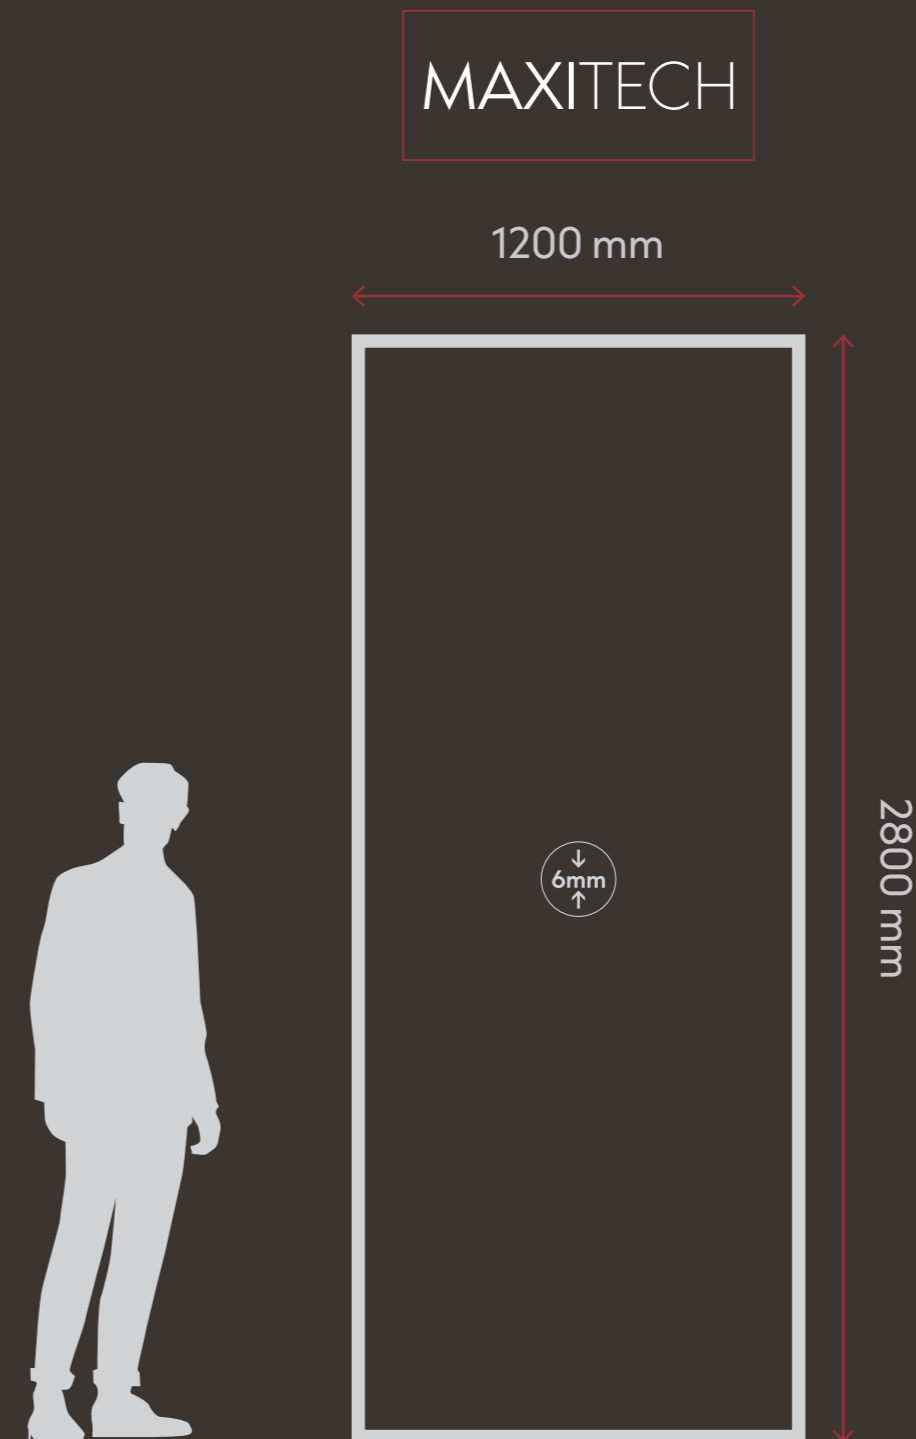

MAXITECH

MAXITECH es el último avance de ALAPLANA en el mundo del gres porcelánico, ofreciendo un formato innovador de 1200x2800 mm con solo 6 milímetros de espesor.

MAXITECH redefine la flexibilidad y la elegancia en el diseño de interiores y exteriores, permitiendo a arquitectos y diseñadores explorar nuevas posibilidades sin sacrificar la durabilidad. Gracias a su gran formato, MAXITECH reduce la necesidad de juntas, creando superficies continuas que dan una sensación de amplitud y modernidad.

La calidad de MAXITECH no solo radica en su impresionante tamaño y grosor reducido, sino también en su excepcional resistencia y versatilidad. Está diseñado para soportar condiciones extremas, como temperaturas cambiantes, humedad y desgaste por uso continuo. Esto lo hace perfecto para proyectos residenciales y comerciales, donde se busca una solución elegante y duradera. Además, su acabado impecable y variedad de diseños permiten adaptarlo a cualquier estilo decorativo, desde el minimalismo contemporáneo hasta el lujo clásico. Con MAXITECH, los límites entre el diseño y la funcionalidad desaparecen, ofreciendo un producto que combina estética y resistencia en un solo paquete.