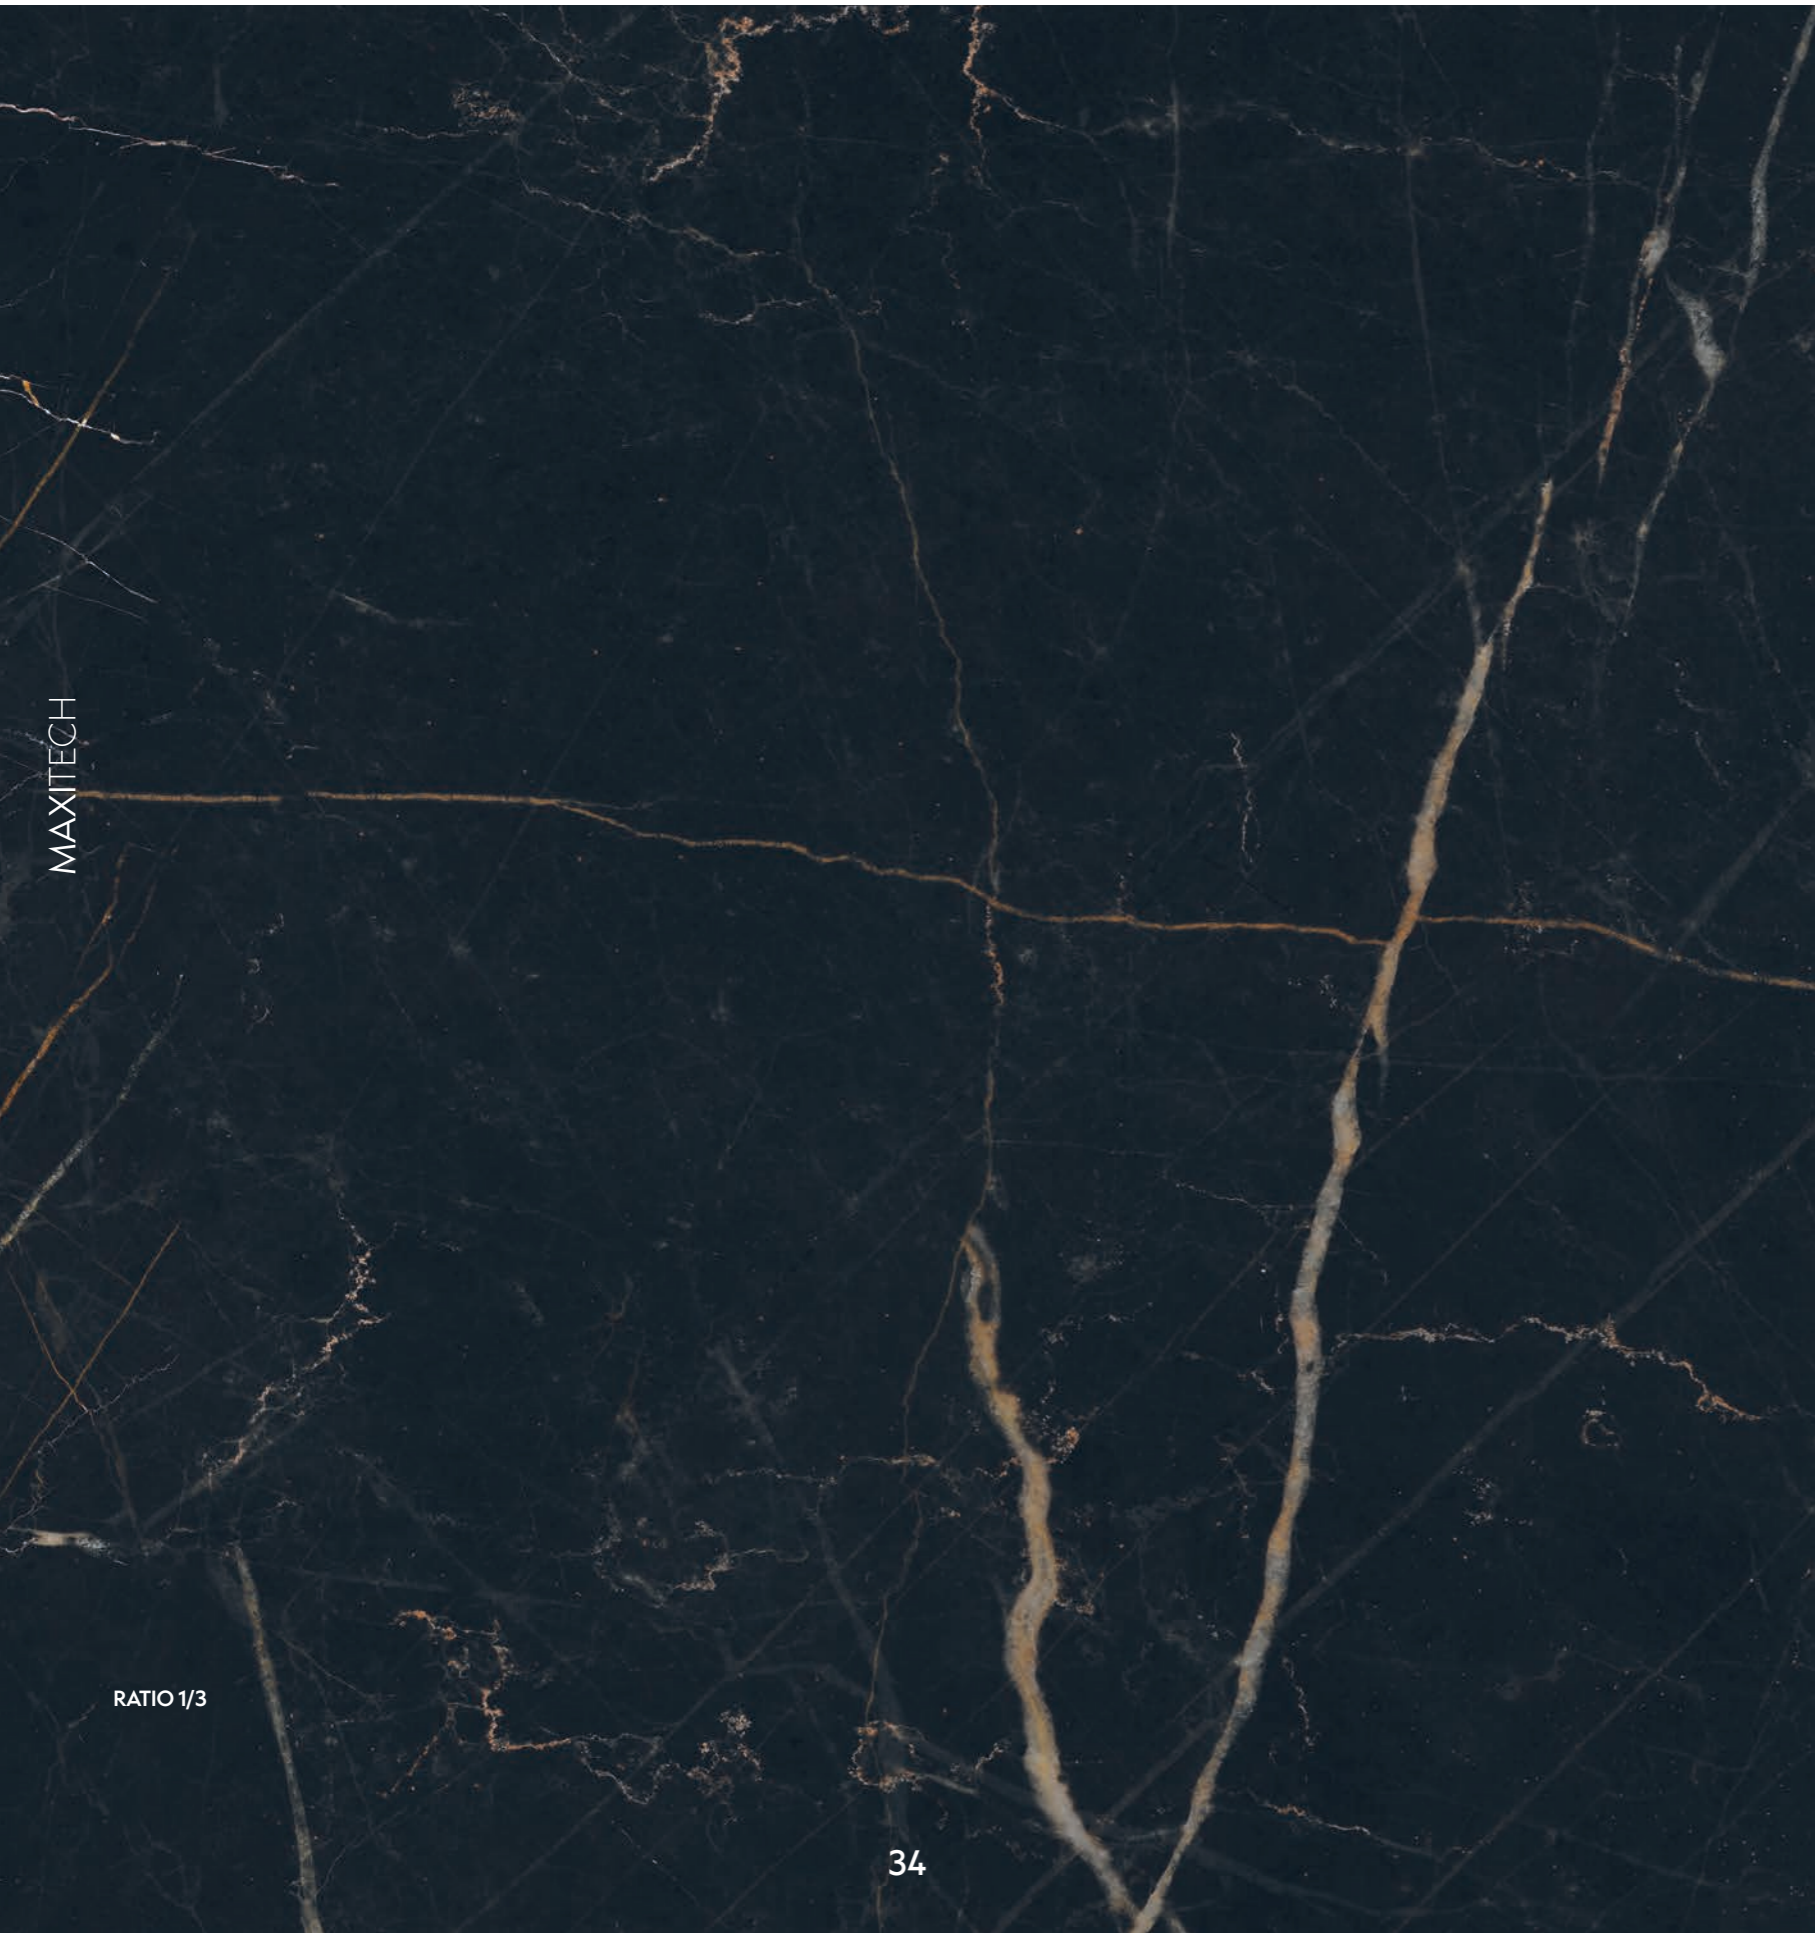

Saint Laurent

MAXITECH

Saint Laurent

Porcelánico Pulido · Polished Porcelain

Porcelánico Mate · Matt Porcelain

MAXITECH

RATIO 1/3

34

Black