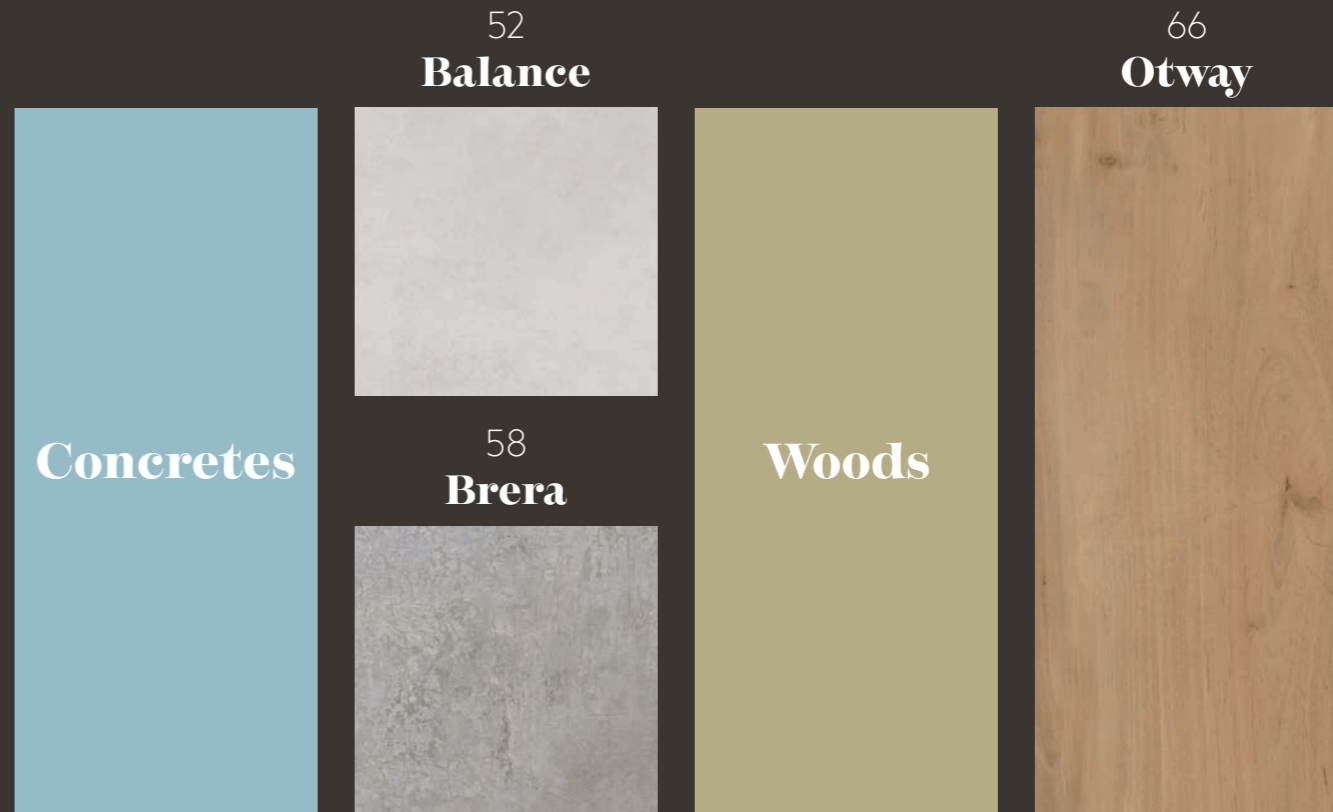

MAXITECH

MAXITECH