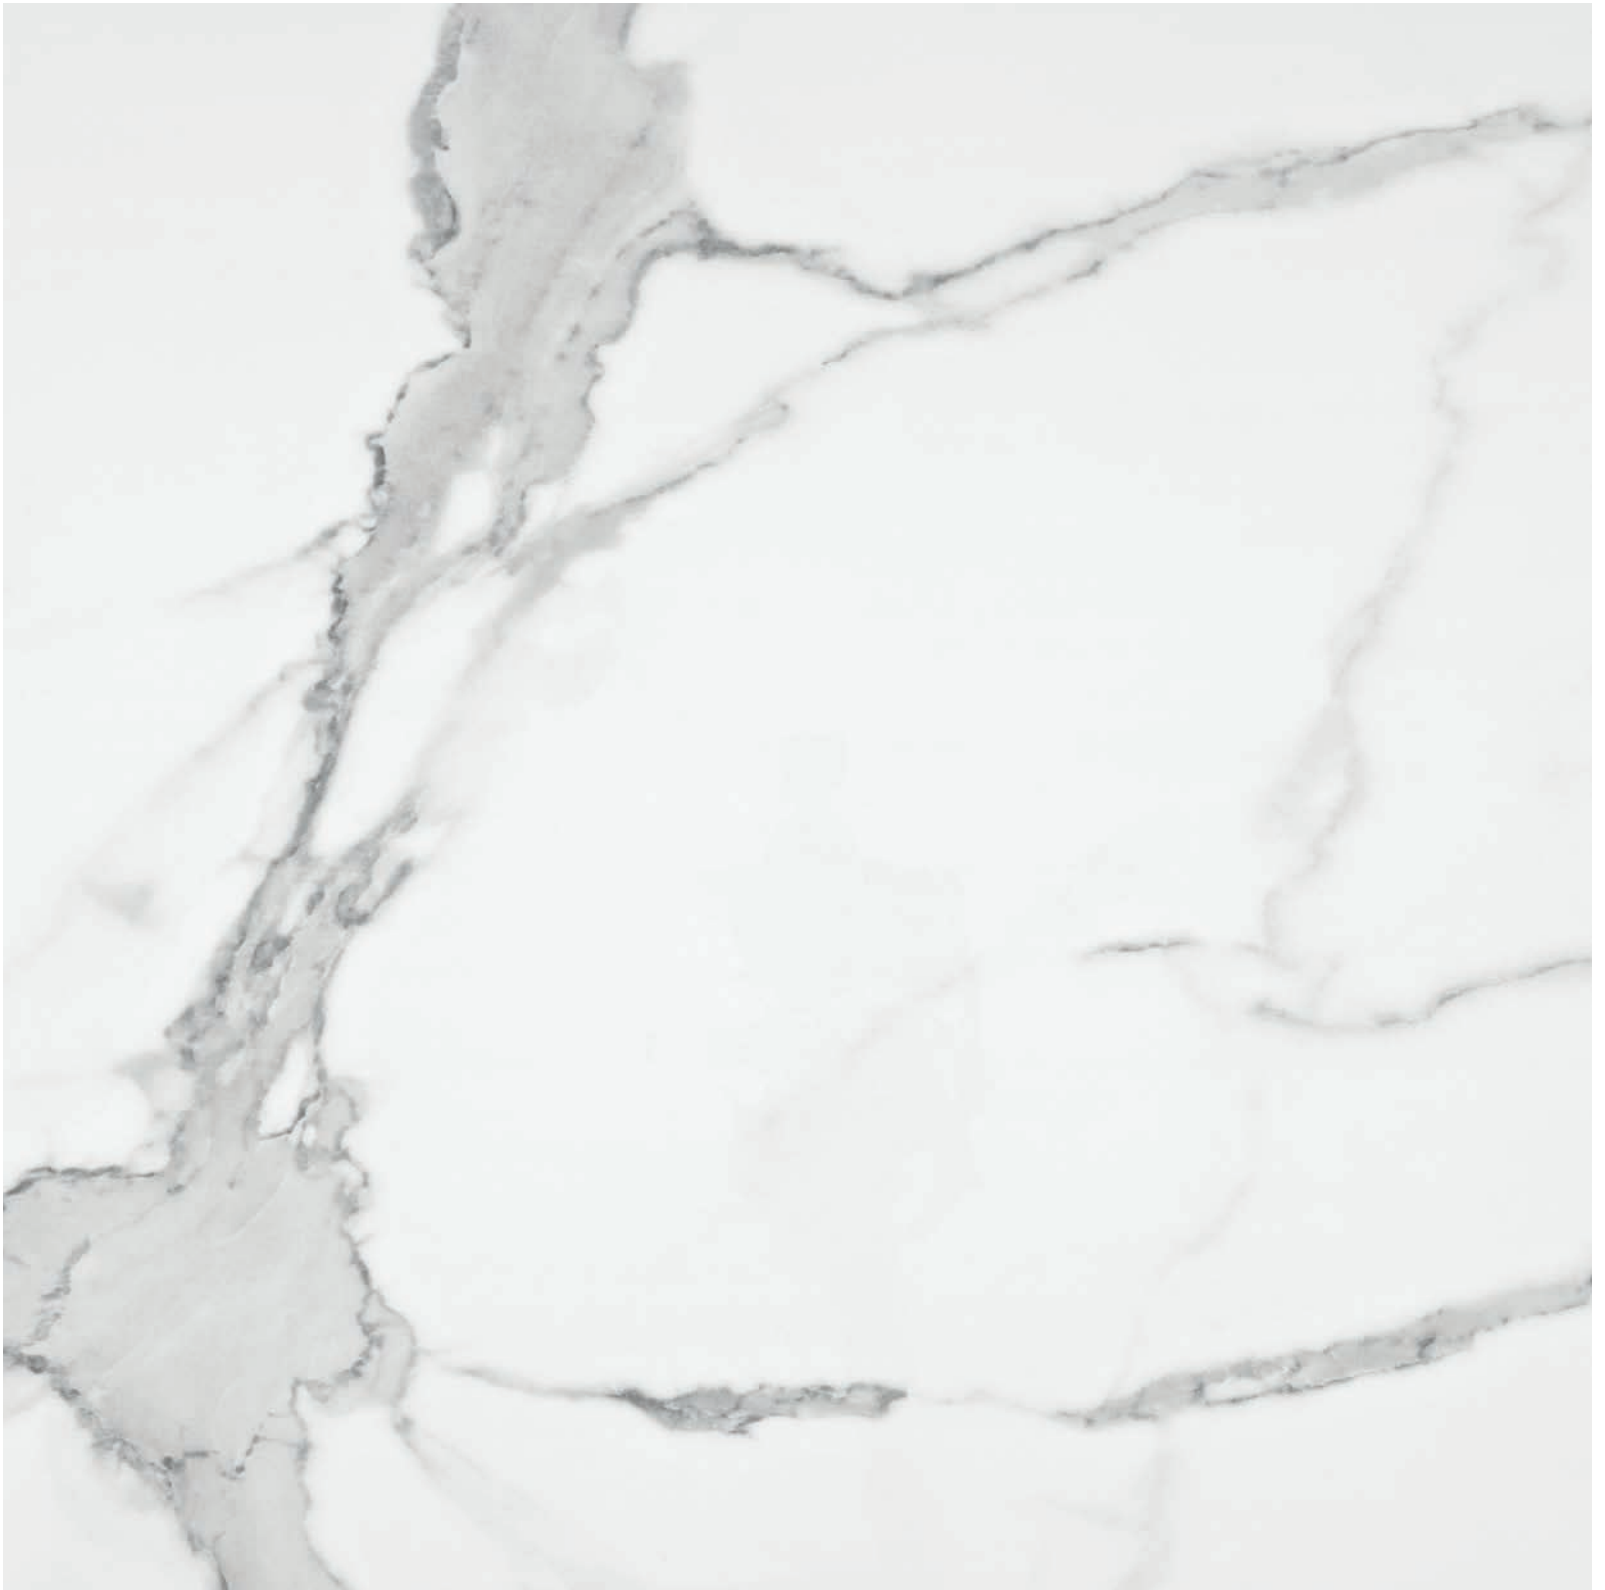

PALLADIO

Porcelánico Pulido · Polished Porcelain

120x120cm RC · 48"x48" RC

PUL001

60x120cm RC · 24"x48" RC

PUL021