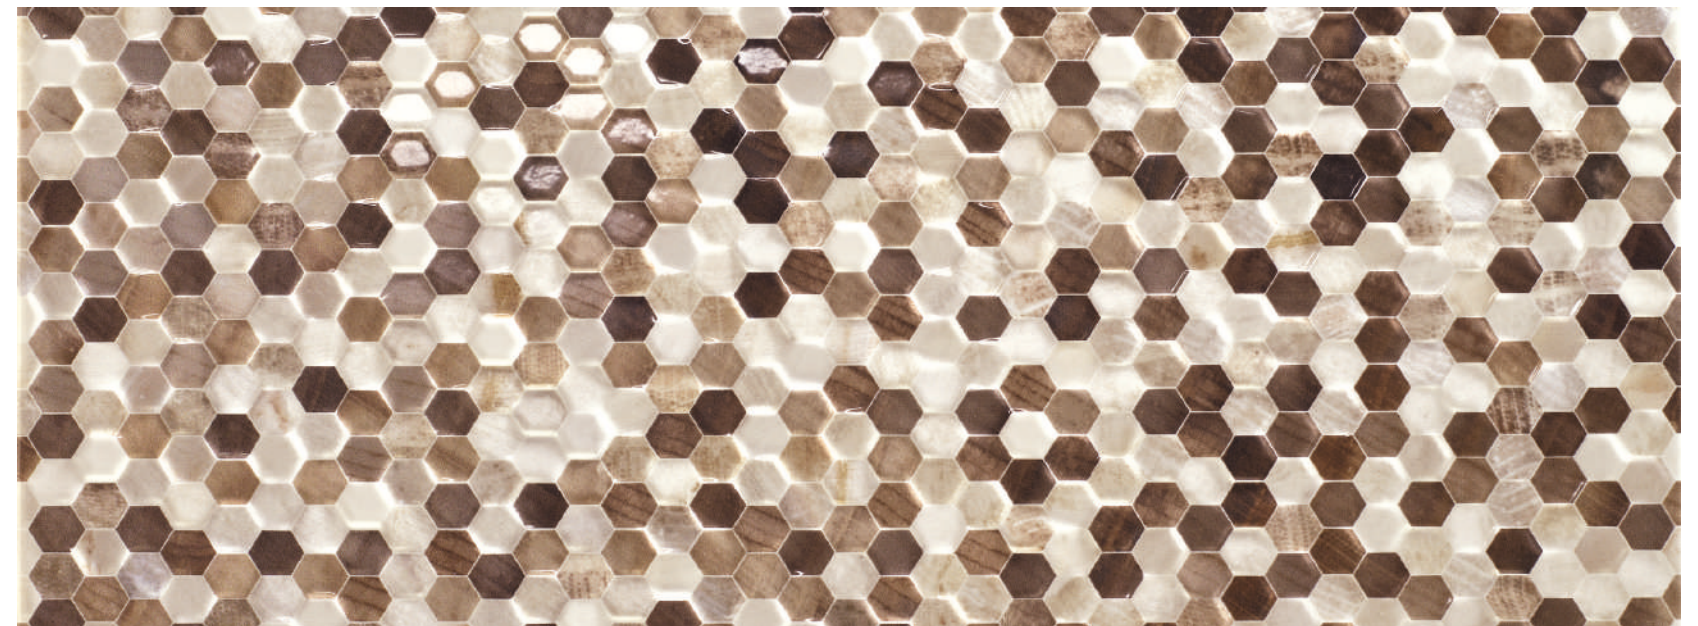

RED BODY WALL TILES

25x50cm  
10"x20"

BEIGE RR0202  
MARRON RR0202

DECORADO BEE  
(set 2 piezas / pieces)

BEIGE

MARRON

REVESTIMIENTO PASTA ROJA

BERA