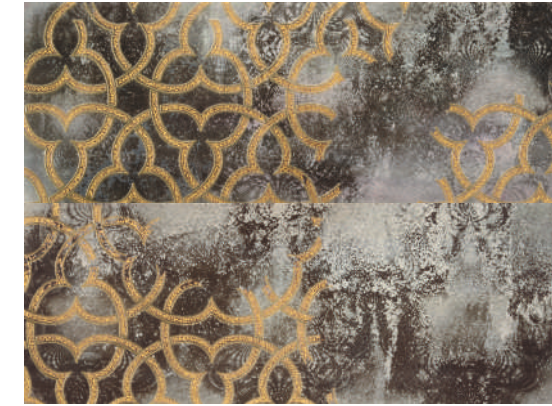

MOSAIC GRIS

REVESTIMIENTO PASTA BLANCA

LECCO

WHITE BODY WALL TILES

33.3x90cm RC
13"x36" RC

CREMA	RB1113
BLANCO	RB1113
GRIS	RB1113
MOSAIC CREMA	RB1116
MOSAIC BLANCO	RB1116
MOSAIC GRIS	RB1116