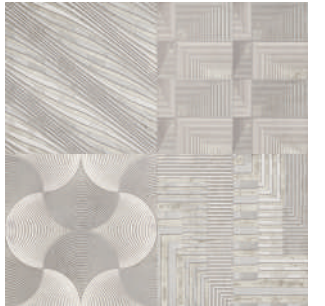

DECORADO ARTEC BEIGE
(set 2 piezas / pieces)