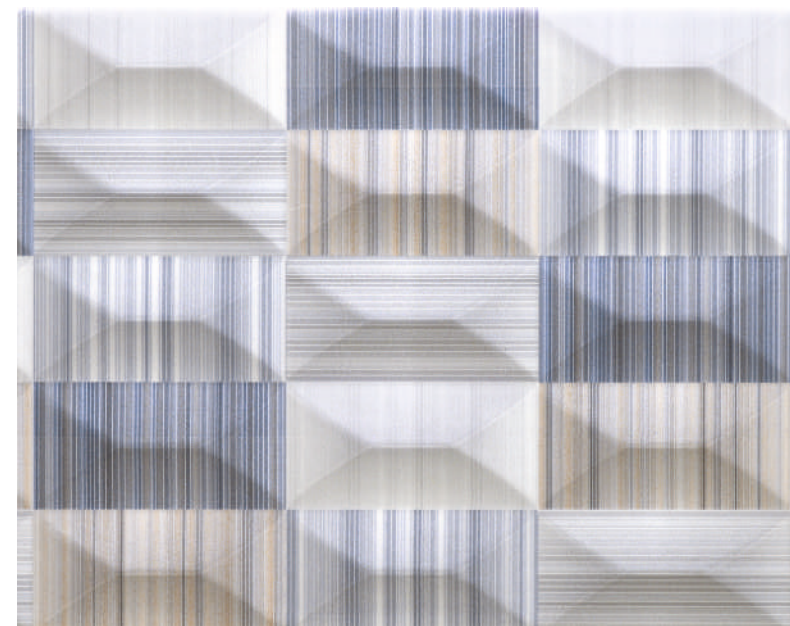

DECORADO NEVICA BEIGE FLORES  
(set 2 piezas / pieces)

CENEFA NEVICA BEIGE FLORES  
4.3x50cm / 2"x20"

BEIGE MOSAIC

BEIGE

NATURAL

AZUL MOSAIC

AZUL

REVESTIMIENTO PASTA ROJA