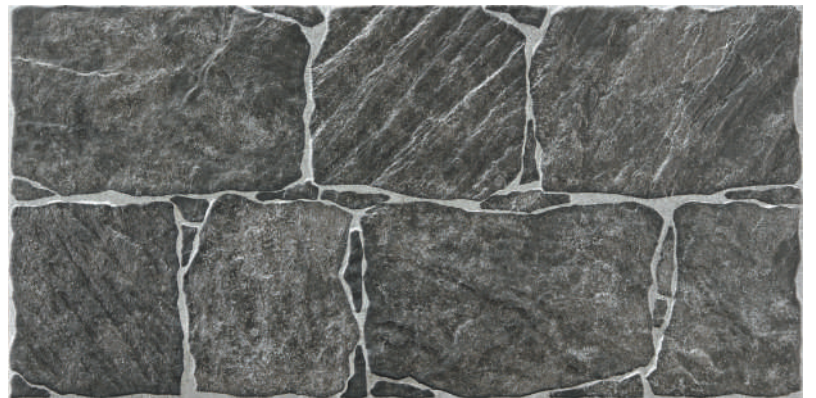

REVESTIMIENTO PASTA ROJA

IKUTU

RED BODY WALL TILES

25x50cm
10"x20"

BEIGE	RR0215
CALIZA	RR0203
GRIS	RR0215
ANTRACITA	RR0215

ANTRACITA