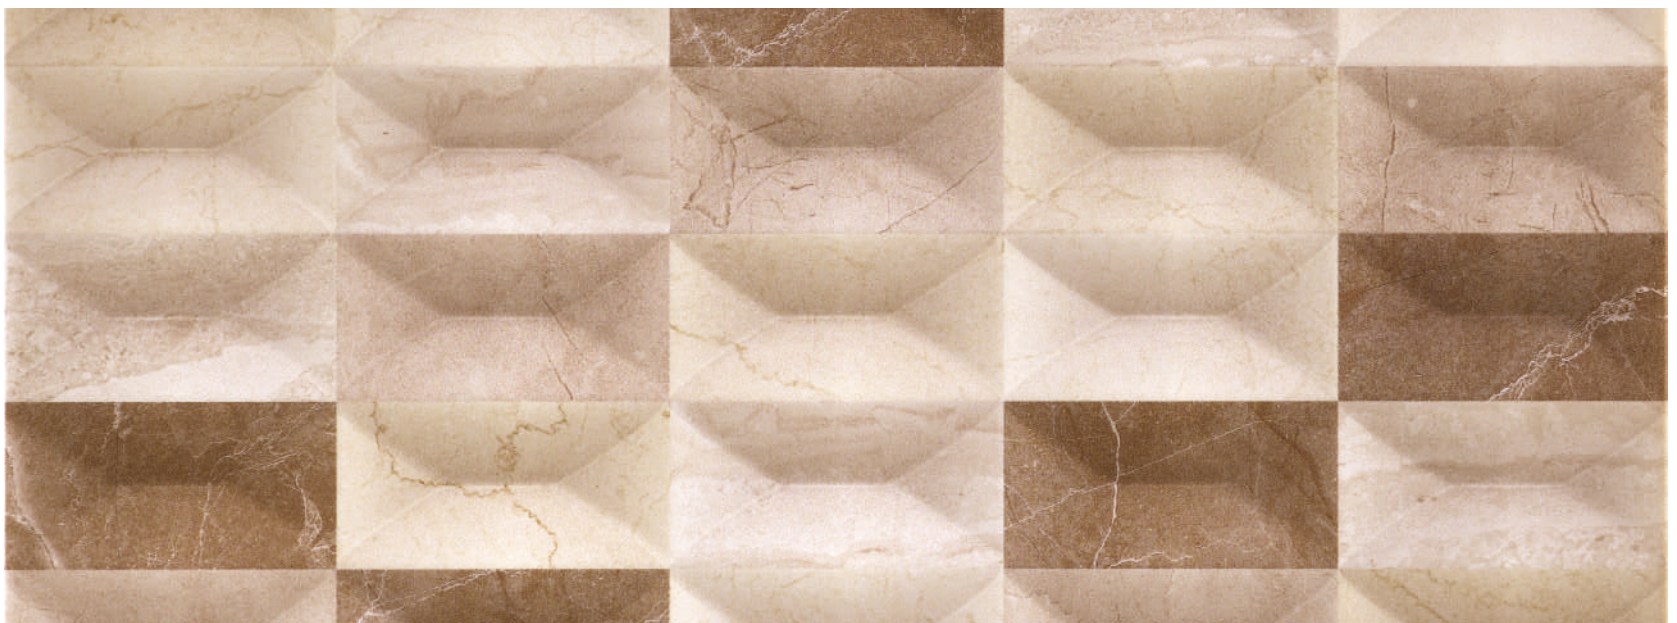

| | |
|--------|--------|
| CREMA | RR0202 |
| MOSAIC | RR0202 |

DECORADO YEMINA
(set 2 piezas / pieces)

CENEFA YEMINA
4.5x50cm / 2"x20"

CREMA

MOSAIC

25X40

ASPEN
ASSEN
CHELSEA
DINAMO
PUNE
TENNIC

REVESTIMIENTO PASTA ROJA