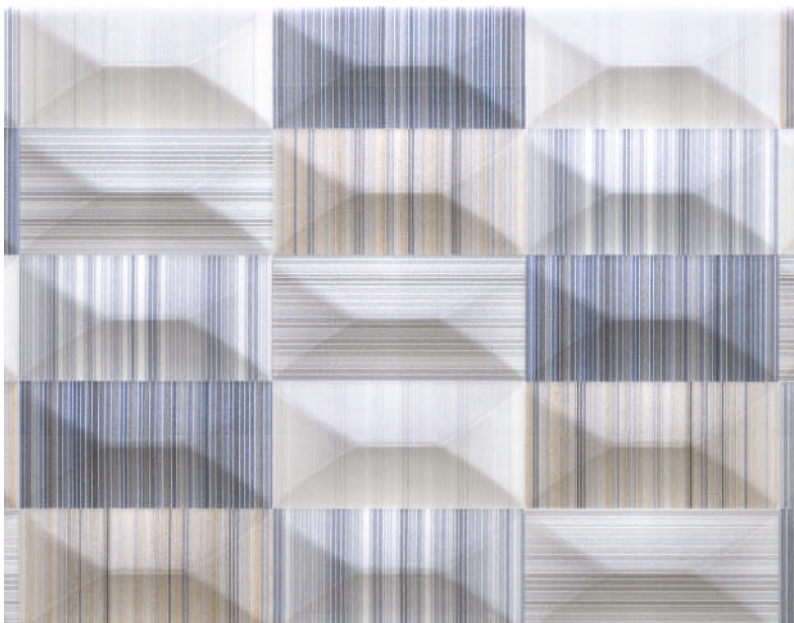

AZUL MOSAIC