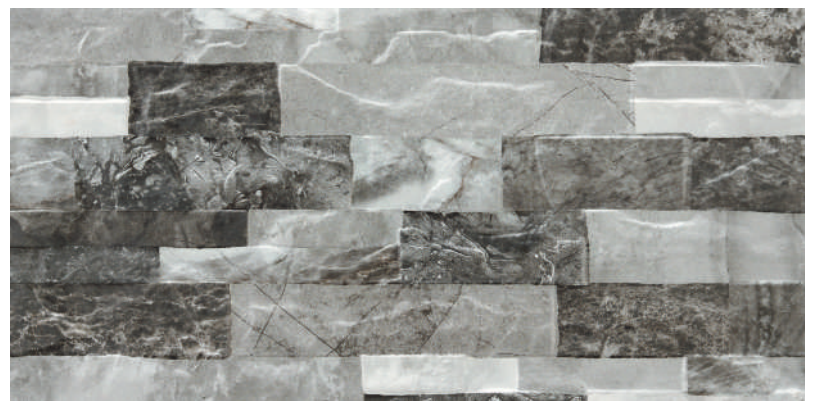

BERA

RED BODY WALL TILES

25x50cm
10"x20"

| | |
|--------|--------|
| BEIGE | RR0203 |
| BLANCO | RR0203 |
| CALIZA | RR0204 |
| GRIS | RR0203 |

BEIGE

CALIZA

BLANCO

GRIS