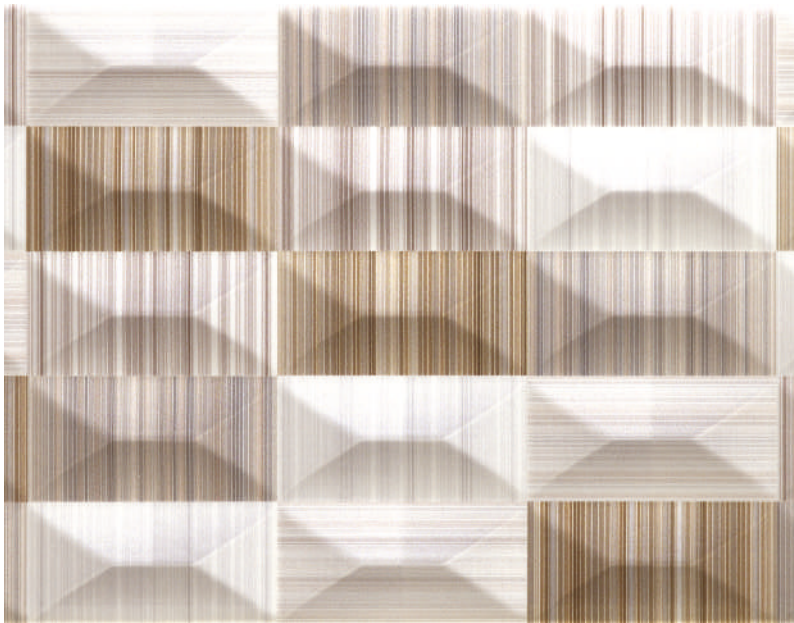

DECORADO NEVICA AZUL FLORES
(set 2 piezas / pieces)

CENEFA NEVICA AZUL FLORES
4.3x50cm / 2"x20"

DECORADO NEVICA BEIGE FLORES
(set 2 piezas / pieces)

CENEFA NEVICA BEIGE FLORES
4.3x50cm / 2"x20"

BEIGE MOSAIC