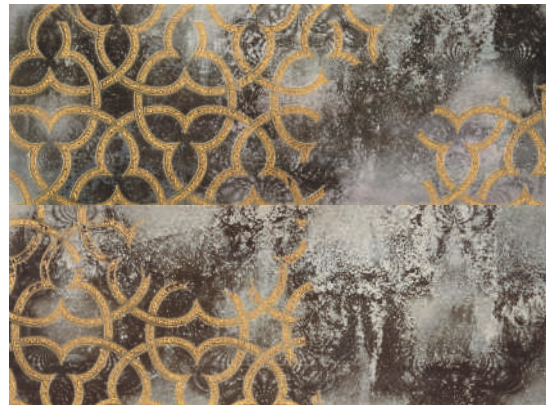

MOSAIC BEIGE

BEIGE

MOSAIC BLANCO

BLANCO

MOSAIC GRIS

GRIS

33.3x90cm RC
13"x36" RC

| | |
|---------------|--------|
| CREMA | RB1113 |
| BLANCO | RB1113 |
| GRIS | RB1113 |
| MOSAIC CREMA | RB1116 |
| MOSAIC BLANCO | RB1116 |
| MOSAIC GRIS | RB1116 |