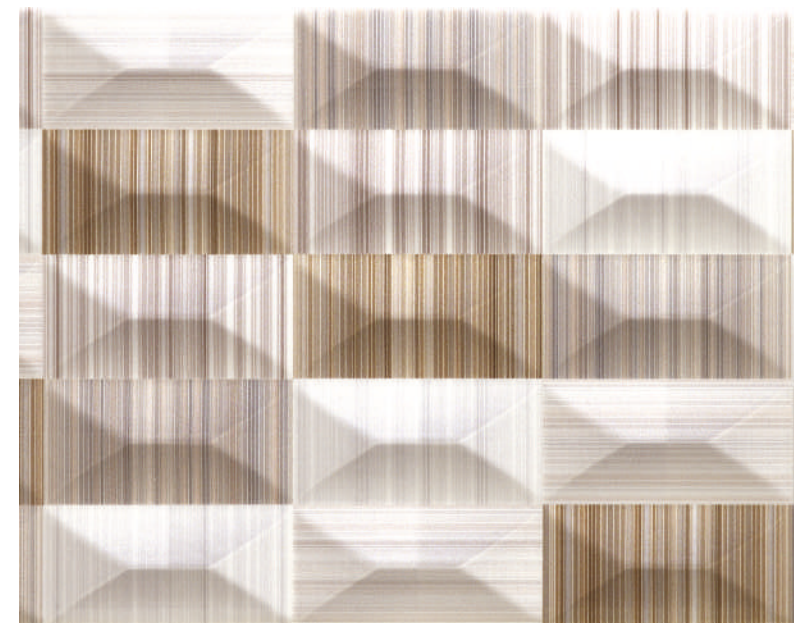

DECORADO NEVICA AZUL FLORES
(set 2 piezas / pieces)

CENEFA NEVICA AZUL FLORES
4.3x50cm / 2"x20"

DECORADO NEVICA BEIGE FLORES
(set 2 piezas / pieces)

CENEFA NEVICA BEIGE FLORES
4.3x50cm / 2"x20"

BEIGE MOSAIC