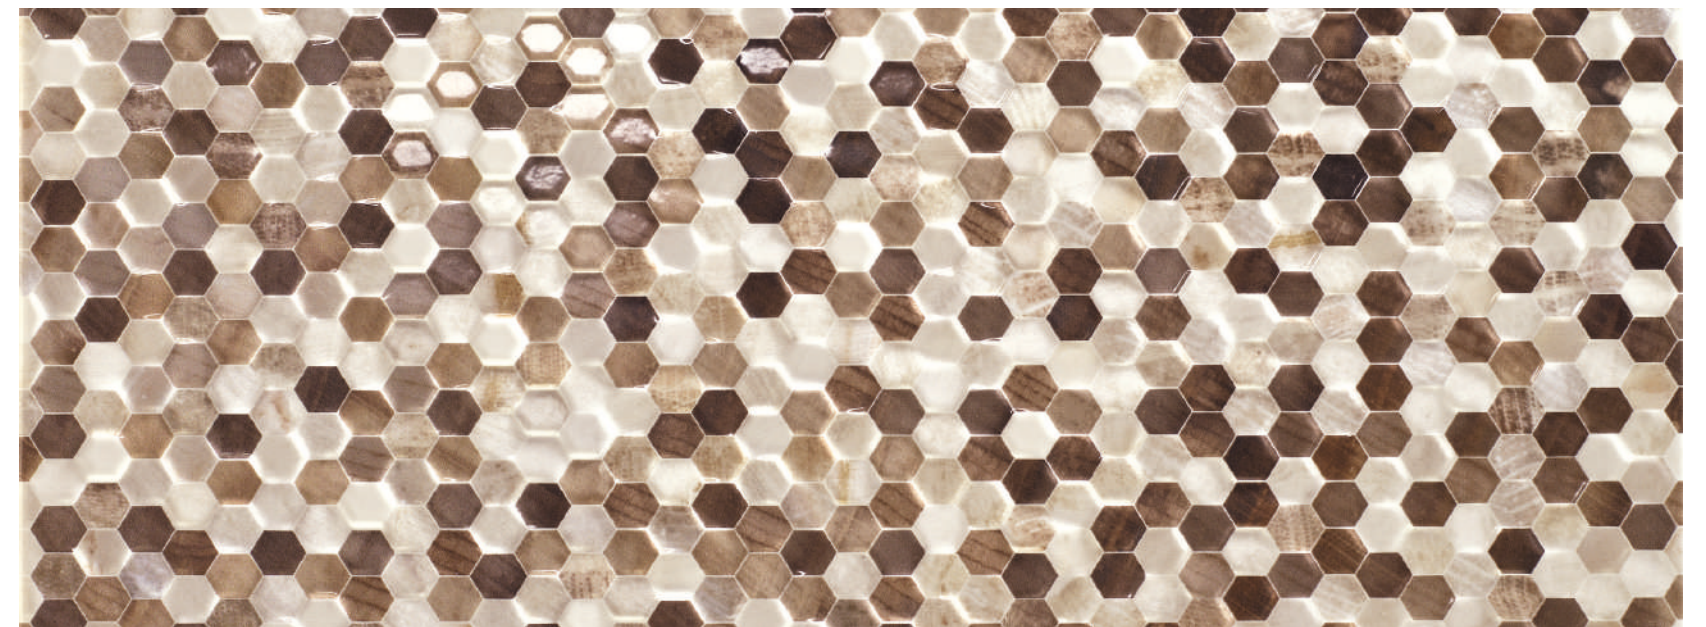

25x50cm
10"x20"

BEIGE RR0202
MARRON RR0202

DECORADO BEE
(set 2 piezas / pieces)

BEIGE

MARRON

BERA CALIZA 25x50

REVESTIMIENTO PASTA ROJA

BERA