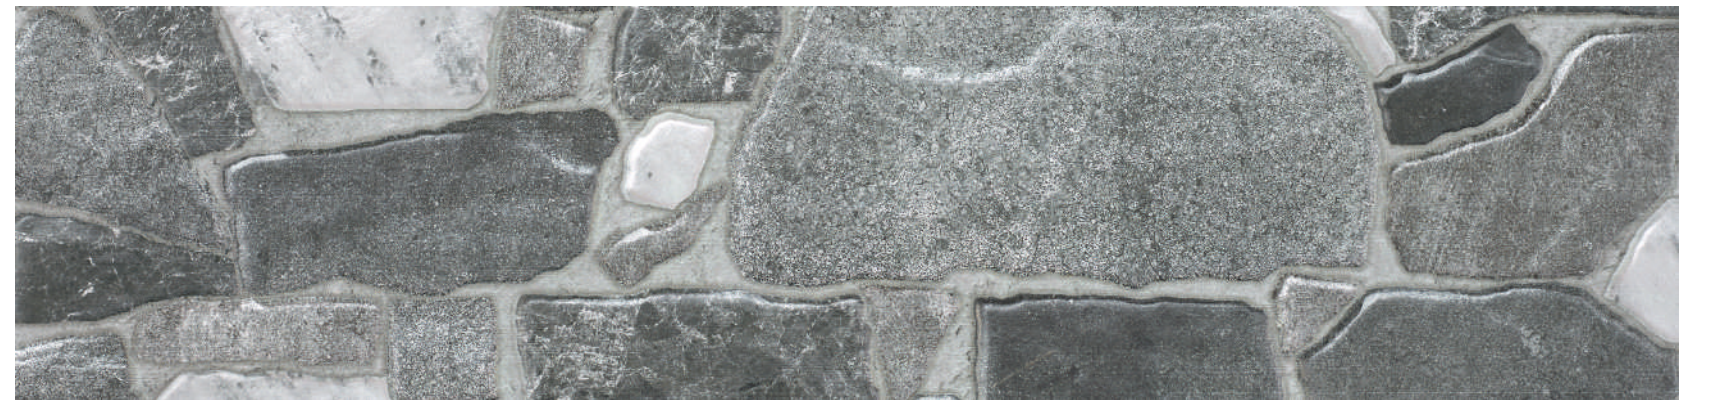

REVESTIMIENTO PASTA ROJA

FINLAY

RED BODY WALL TILES

PERLA	RR0203
GRIS	RR0203
BEIGE	RR0203

GRIS