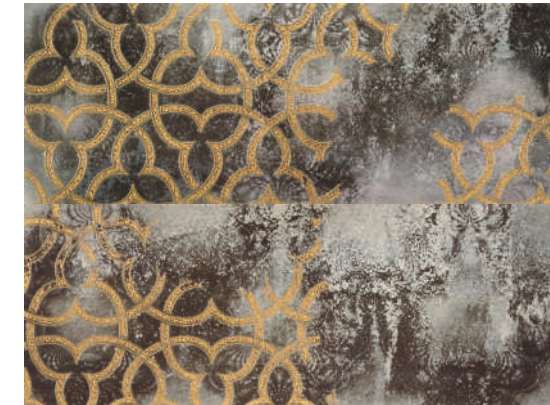

REVESTIMIENTO PASTA BLANCA

LECCO

WHITE BODY WALL TILES

33,3x90cm RC 13"x36" RC	
CREMA	RB1113
BLANCO	RB1113
GRIS	RB1113
MOSAIC CREMA	RB1116
MOSAIC BLANCO	RB1116
MOSAIC GRIS	RB1116

DECORADO LECCO COLD
(set 2 piezas / pieces)