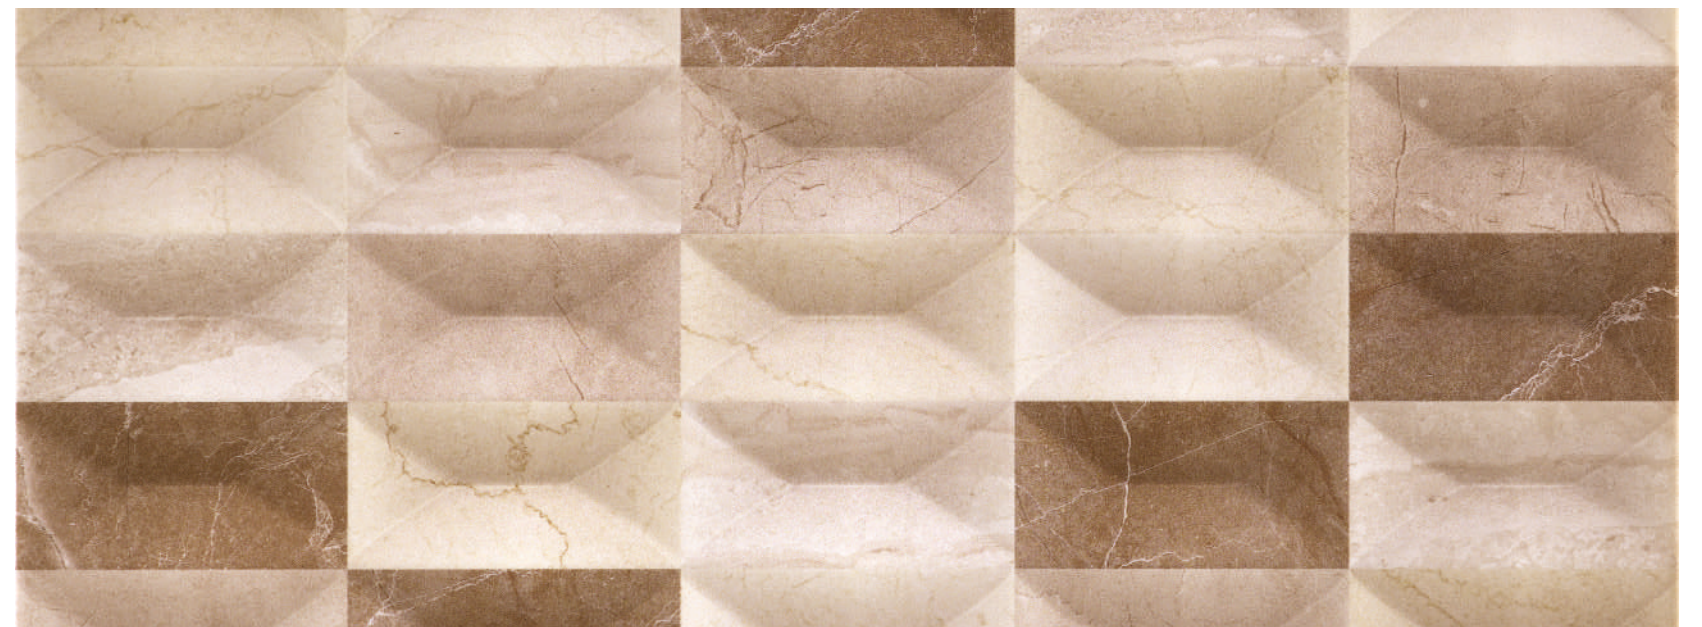

CREMA RR0202
MOSAIC RR0202

DECORADO YEMINA
(set 2 piezas / pieces)

CENEFA YEMINA
4.5x50cm / 2"x20"

CREMA

MOSAIC

25X40

ASPEN
ASSEN
CHELSEA
DINAMO
GOLDEN HILL

ASPEN BLANCO MATE 25x40