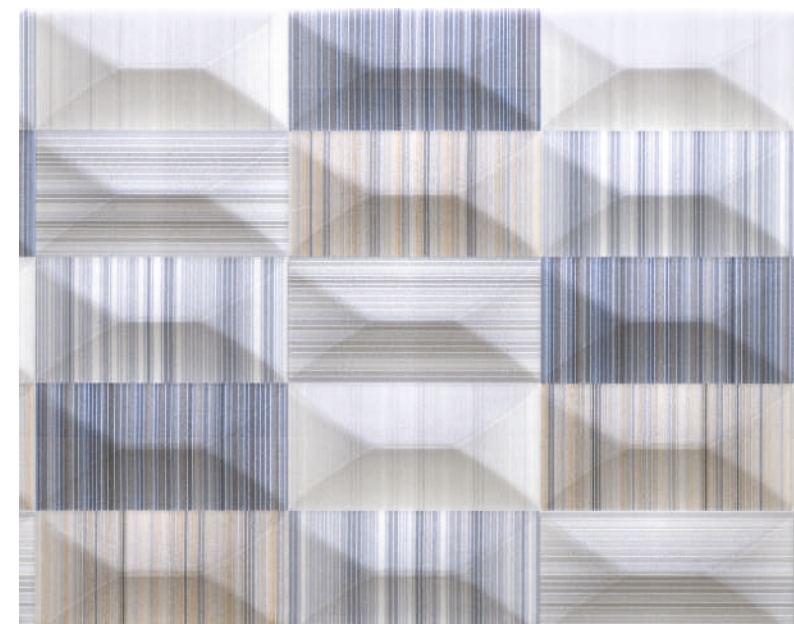

AZUL MOSAIC